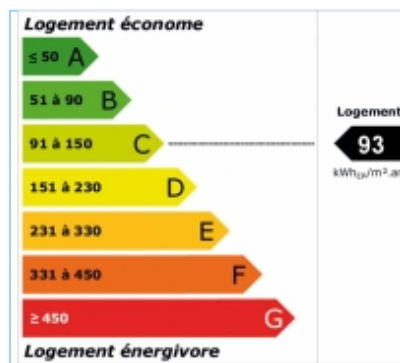

VOTRE AGENCE

Immo Plus

65 route de Draguignan Peymeinade 06530

Tél : +33 (0)6 66 56 15 33

Mail : nadal@groupe-immoplus.com

www.groupe-immoplus.com